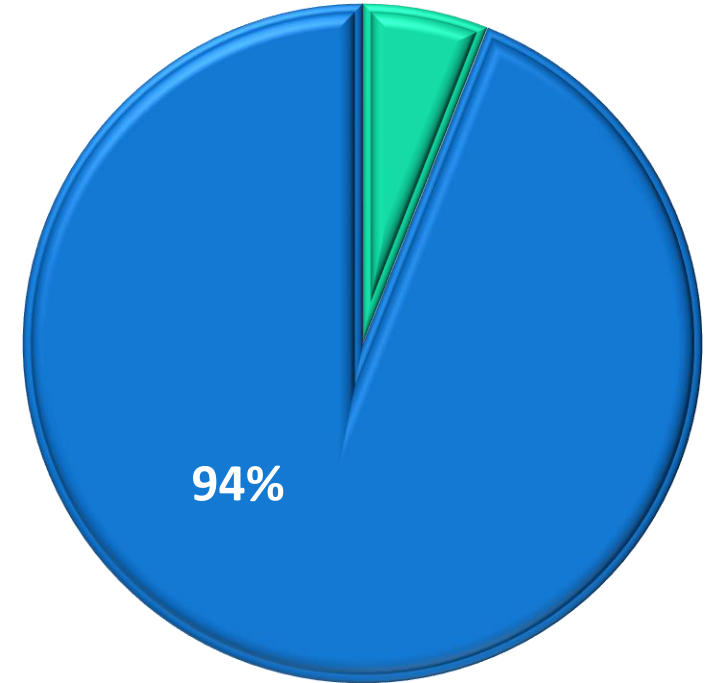

جمعية روماتيزم
Rheumatism Association

قياس رضا الموظفين

قياس رضا الموظفين

اهتمام الجمعية بتدريب وتوجيه الموظفين
وتوضيح مهام عملهم

متوسط

ممتاز

اهتمام مسولي الجمعية بتحفيز الموظفين وحفظ
حقوقهم وتقدير جهودهم المبذولة