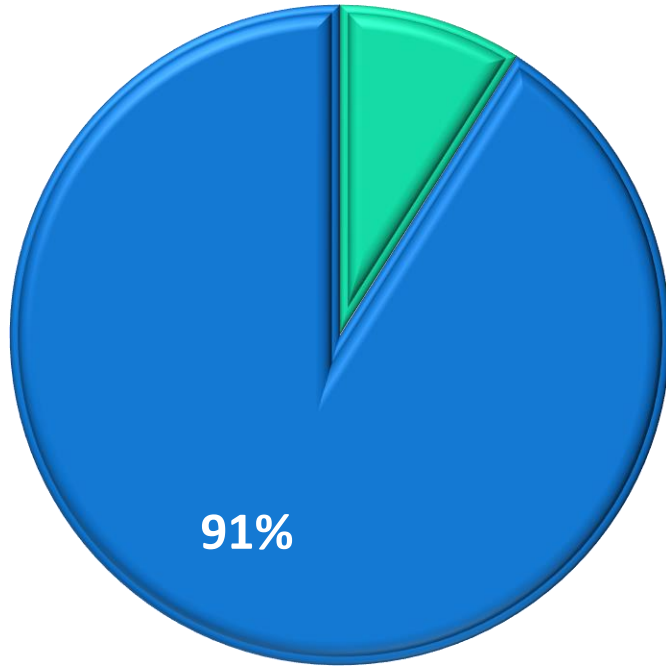

جمعية روماتيزم
Rheumatism Association

قياس رضا الموظفين

قياس رضا الموظفين

اهتمام الجمعية بتدريب وتوجيه الموظفين
وتوضيح مهام عملهم

متوسط

ممتاز

اهتمام مسولي الجمعية بتحفيز الموظفين وحفظ
حقوقهم وتقدير جهودهم المبذولة